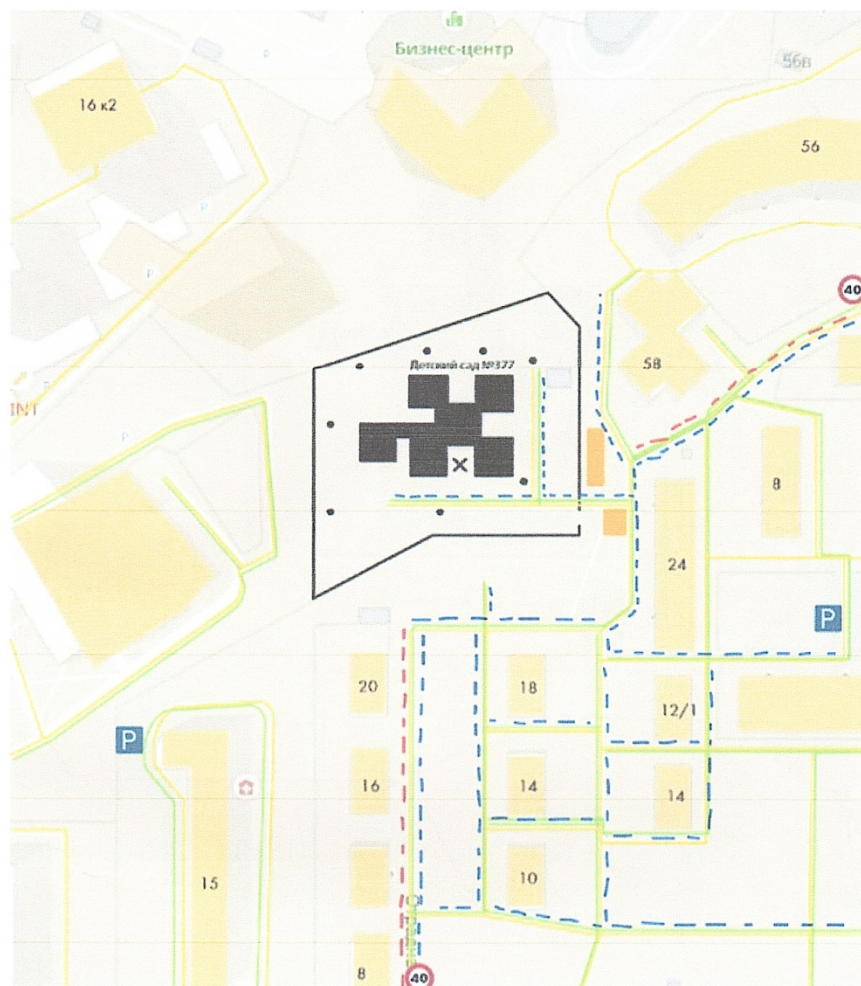

**Содержание**

1. План - схема района расположения МАДОУ «Детский сад №377», путей движения транспортных средств и обучающихся.
2. План-схема путей движения транспортных средств к местам разгрузки/погрузки и рекомендуемые безопасные пути передвижения детей по территории МАДОУ «Детский сад №377».
3. План-схема пути движения транспортных средств и детей (обучающихся, воспитанников) при проведении дорожных ремонтно-строительных работ вблизи МАДОУ «Детский сад №377».

План-схема района расположения МАДОУ «Детский сад №377 комбинированного вида» (ул.Отрадная 24а), путей движения транспортных средств и детей.

- |                     |                           |                            |
|---------------------|---------------------------|----------------------------|
| - проезжая часть    | - остановка               | - вход                     |
| - движение детей    | - парковка                | - движение детей           |
| - нежилые постройки | - светофор                | - движение автомобилей     |
| - жилые дома        | - ограничение по скорости | - территория детского сада |
|                     | - пешеходный переход      |                            |

Схема организации дорожного движения в непосредственной близости от МАДОУ «Детский сад №377 комбинированного вида» (ул. Отрадная 24а) с размещением соответствующих технических средств организации дорожного движения, маршрутов движения детей и расположения парковочных мест.