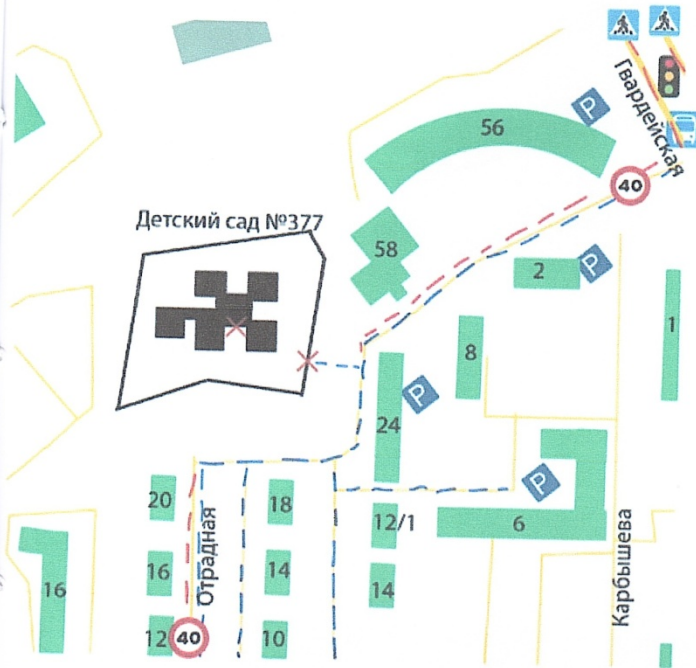

**Содержание**

1. План - схема района расположения МАДОУ «Детский сад №377», путей движения транспортных средств и обучающихся.
2. План-схема путей движения транспортных средств к местам разгрузки/погрузки и рекомендуемые безопасные пути передвижения детей по территории МАДОУ «Детский сад №377».
3. План-схема пути движения транспортных средств и детей (обучающихся, воспитанников) при проведении дорожных ремонтно-строительных работ вблизи МАДОУ «Детский сад №377».

План-схема района расположения МАДОУ «Детский сад №377 комбинированного вида» (ул.Отрадная 24а), путей движения транспортных средств и детей.

- |                     |                           |                            |
|---------------------|---------------------------|----------------------------|
| - проезжая часть    | - остановка               | - вход                     |
| - движение детей    | - парковка                | - движение детей           |
| - нежилые постройки | - светофор                | - движение автомобилей     |
| - жилые дома        | - ограничение по скорости | - территория детского сада |
|                     | - пешеходный переход      |                            |